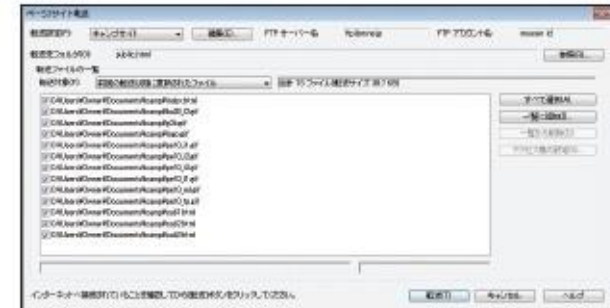

ホームページビルダーについて

- HPBで出来ること
  ホームページの
  ファイルをサイトに
  転送する事が出来
  ます。

HPの管理がし易い
ツールが用意されて
います。

ホームページの転送

ホームページ関連のファイルをサイト単位、ページ単位、またはファイル単位で転送できます。また、特定の時刻にサイトを自動的に転送するように転送予約することもできます。